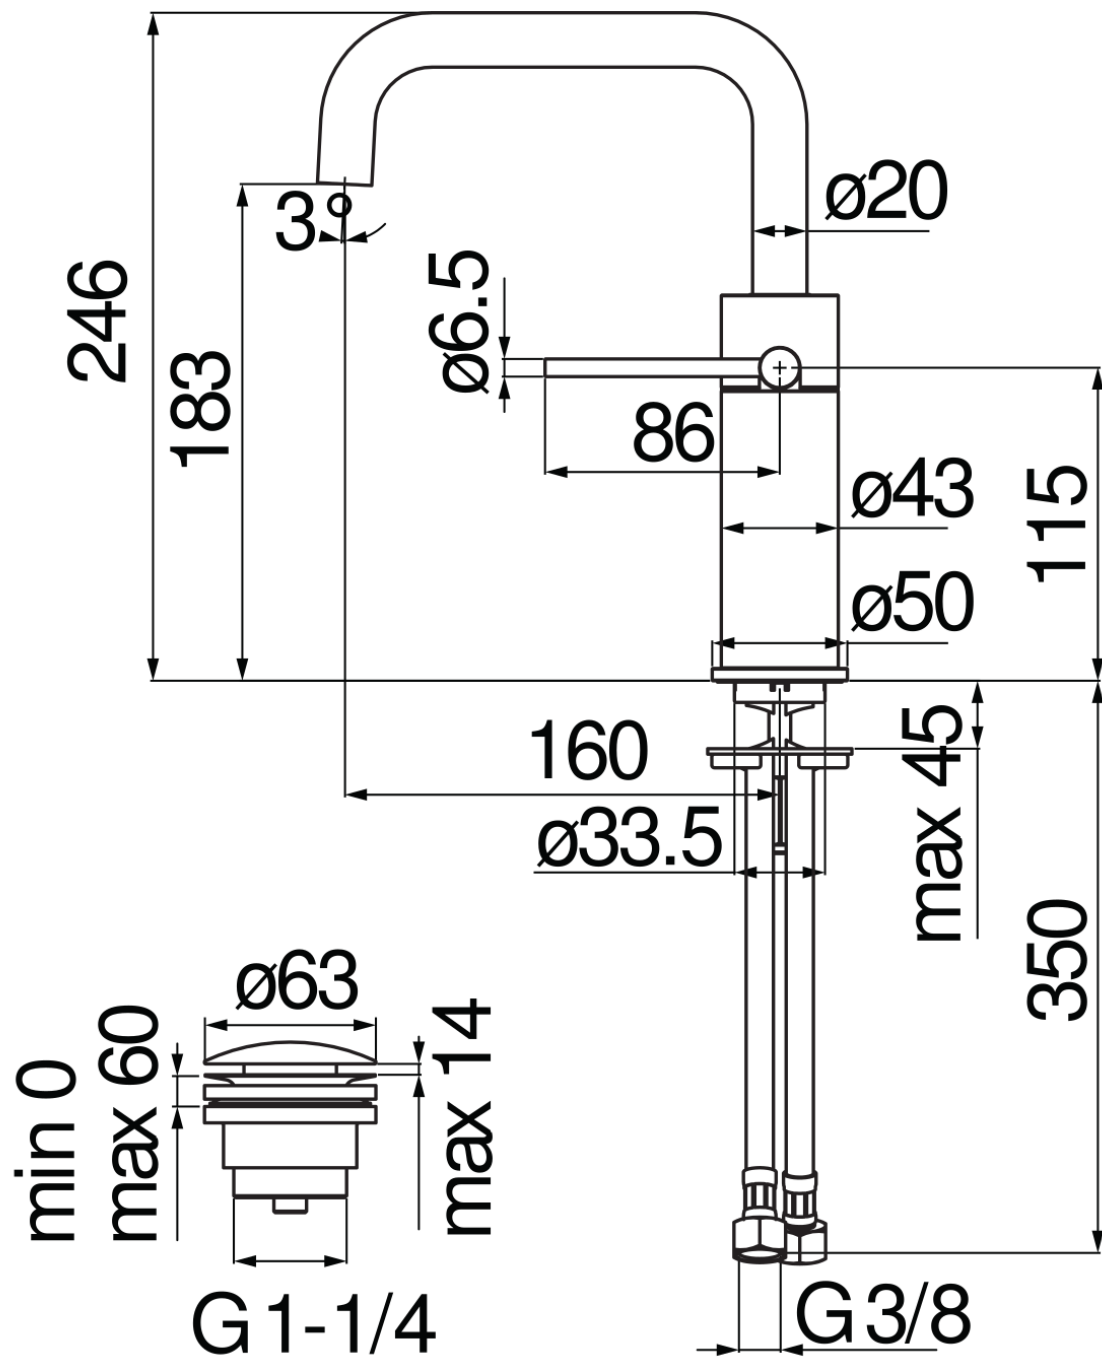

SPECIFICHE

Monocomando

Inox

Aeratore anticalcare M 18 x 1, portata 5 l/min

Bocca girevole

Scarico 1 1/4" push

Flessibili inox ø 3/8"

Limitatore di energia con apertura in acqua fredda

Imballo: 41 x 21 x 7 cm / 0,006027 m<sup>3</sup>

DIAGRAMMA DI PORTATA: ACQUA CALDA/FREDDA

DIAGRAMMA DI PORTATA: ACQUA MISCELATA