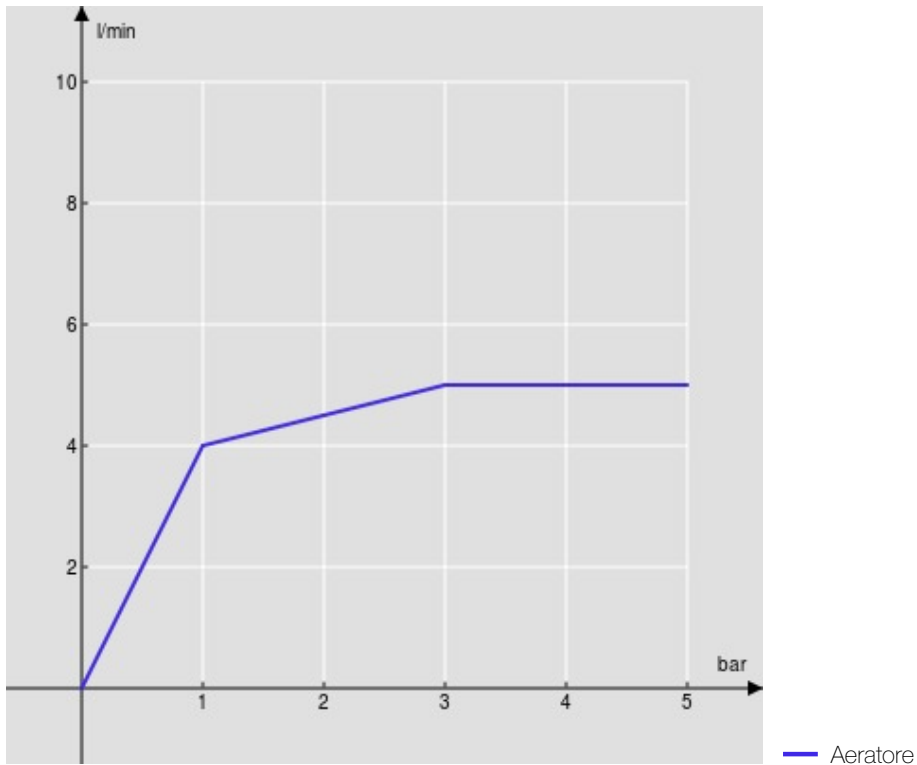

SPECIFICHE

Monocomando

Inox

Aeratore anticalcare M 18 x 1, portata 5 l/min

Bocca girevole

Scarico 1 1/4" push

Flessibili inox ø 3/8"

Limitatore di energia con apertura in acqua fredda

Imballo: 41 x 21 x 7 cm / 0,006027 m<sup>3</sup>

DIAGRAMMA DI PORTATA: ACQUA CALDA/FREDDA

DIAGRAMMA DI PORTATA: ACQUA MISCELATA